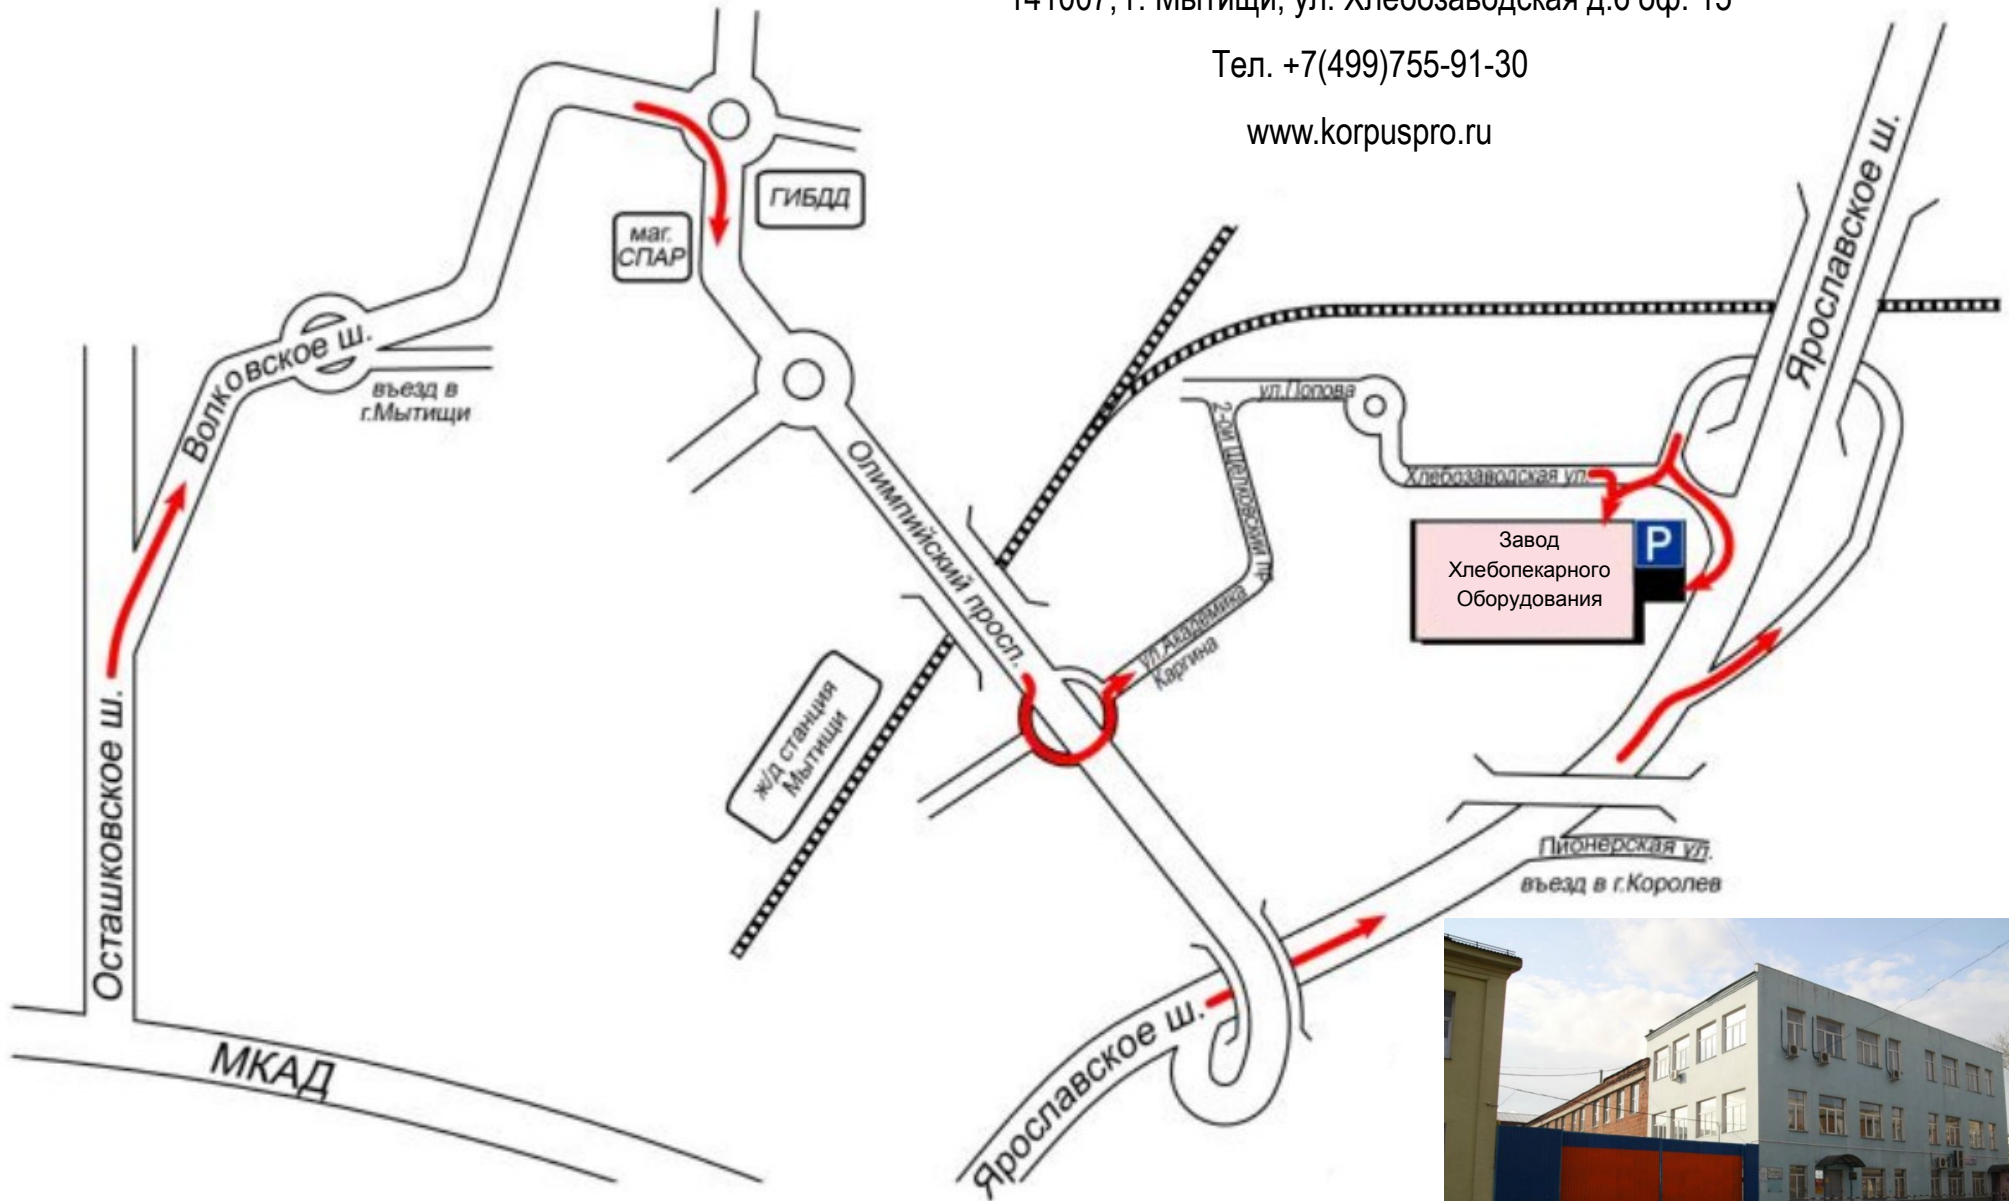

Студия Мебели «Корпус Проект»

141007, г. Мытищи, ул. Хлебозаводская д.6 оф. 15

Тел. +7(499)755-91-30

www.korpuspro.ru

г. Мытищи, ул. Хлебозаводская д.6